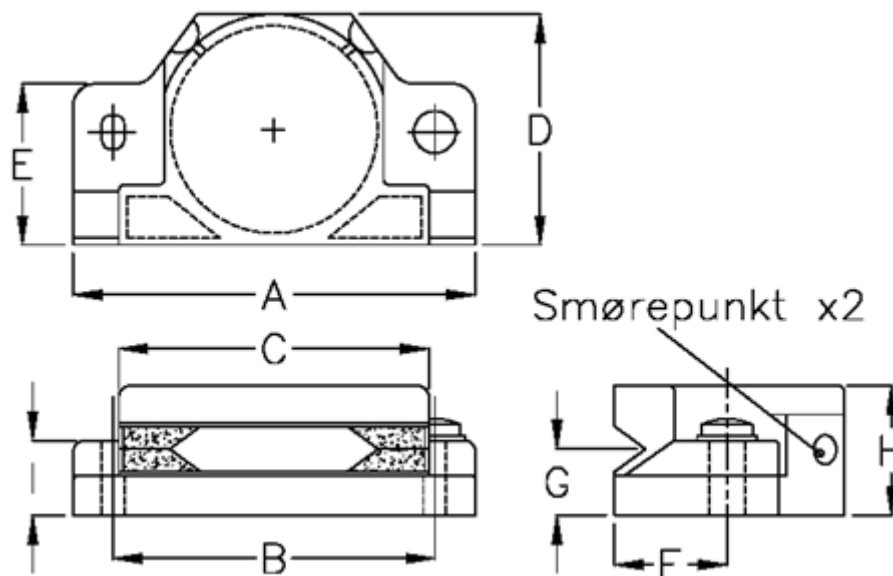

Varenummer: 05914125

Beskrivelse: Hepco smørekappe SS CS 25

Mål

A = 55

I = 8.5

B = 45

vægt kg/1000 = 0.013

C = 43

D = 30

E = 22

F = 14.8

G = 9.0

H = 18.0